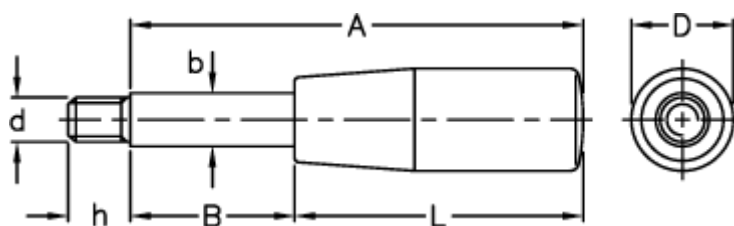

Varenummer: 2304003604  
Beskrivelse: E+G Grebstang  
BL.366/12x203

## Mål

A = 203  
b = 12  
B = 138  
D = 23  
d 6g = M10  
h = 14  
L = 65